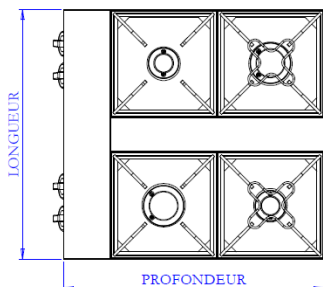

### CARACTÉRISTIQUES TECHNIQUES

**RGB1P**

**RGB2GP**

**RGB2PGP**

FIG 3

	Longueur	Profondeur
RGB1GP / RGB2GN	300	430
RGB2GP / RGB2GN	600	430
RGB3GP / RGB3GN	900	430
RGB4GP / RGB4GN	700	730
RGB2PGP / RGB2PGN	300	730

Structure : tout inox AISI 304L (18.10)

Grille : en fonte émaillée 300 x 300 mm

Tôle de propreté amovible sous brûleur

Robinet gaz avec 2 réglages de flammes et sécurité par thermocouple

Système d'allumage par étincelles (à pile)

### MODÈLES

L x P x H

Gaz propane Gaz naturel

**1 FEU** : 300 x 430 x 180 mm

**RGB1GP RGB1GN**

1 brûleur de 5,4 kW – Poids : 12 Kg

*\*Livrée avec un réducteur de grille*

**2 FEUX** : 600 x 430 x 180 mm