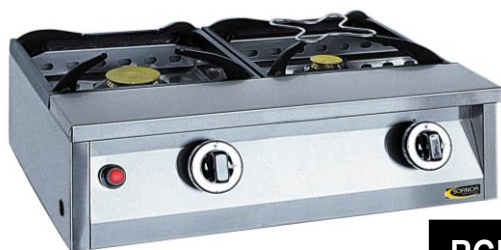

CARACTÉRISTIQUES TECHNIQUES

RGB2GP