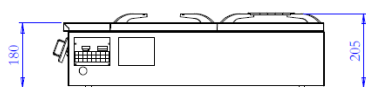

### CARACTÉRISTIQUES TECHNIQUES

**RGB1P**

**RGB2GP**

**RGB2PGP**

FIG 3

	Longueur	Profondeur
RGB1GP / RGB2GN	300	430
RGB2GP / RGB2GN	600	430
RGB3GP / RGB3GN	900	430
RGB4GP / RGB4GN	700	730
RGB2PGP / RGB2PGN	300	730

Structure : tout inox AISI 304L (18.10)

Grille : en fonte émaillée 300 x 300 mm

Tôle de propreté amovible sous brûleur

Robinet gaz avec 2 réglages de flammes et sécurité par thermocouple

Système d'allumage par étincelles (à pile)

### MODÈLES

L x P x H

Gaz propane Gaz naturel

**1 FEU** : 300 x 430 x 180 mm

**RGB1GP RGB1GN**

1 brûleur de 5,4 kW – Poids : 12 Kg

*\*Livrée avec un réducteur de grille*

**2 FEUX** : 600 x 430 x 180 mm

*\*Livrée avec un réducteur de grille*

**4 FEUX** : 700 x 730 x 180 mm

**RGB4GP RGB4GN**

4 brûleurs : 2 x 5,4 kW et 2 x 4,3 kW = 19.4 kW – Poids : 42 Kg

*\*Livrée avec 2 réducteurs de grille*

**2 FEUX** : 300 x 730 x 180 mm